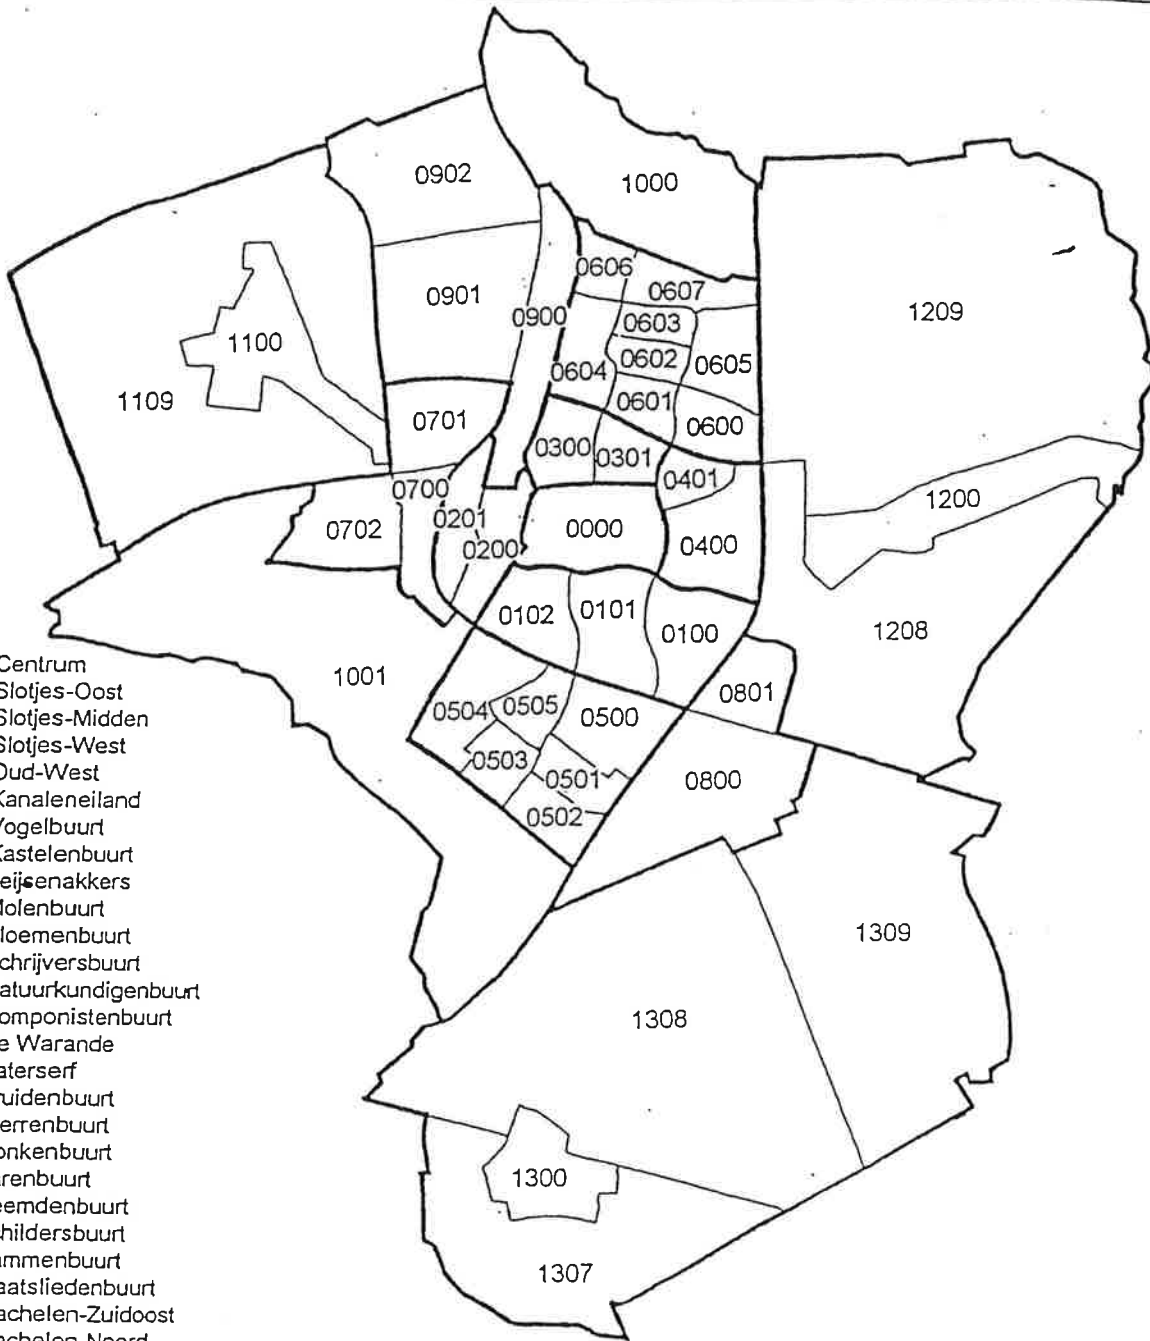

Gemeente Oosterhout

CBS-Buurtindeling

- 0000 Centrum
- 0100 Slotjes-Oost
- 0101 Slotjes-Midden
- 0102 Slotjes-West
- 0200 Oud-West
- 0201 Kanaleneiland
- 0300 Vogelbuurt
- 0301 Kastelenbuurt
- 0400 Leijzenakkers
- 0401 Molenbuurt
- 0500 Bloemenbuurt
- 0501 Schrijversbuurt
- 0502 Natuurkundigenbuurt
- 0503 Componistenbuurt
- 0504 De Warande
- 0505 Paterserf
- 0600 Kruidenbuurt
- 0601 Sterrenbuurt
- 0602 Donkenbuurt
- 0603 Larenbuurt
- 0604 Beemdenbuurt
- 0605 Schildersbuurt
- 0606 Dammenbuurt
- 0607 Staatsliedenbuurt
- 0700 Vrachelen-Zuidoost
- 0701 Vrachelen-Noord
- 0702 Vrachelen-Zuidwest (*Vinderbuurt*)
- 0800 Industrieterrein Vijf Eiken
- 0801 Industrieterrein Heikant
- 0900 Industrieterrein Statendam
- 0901 Industrieterrein Weststad-Zuid
- 0902 Industrieterrein Weststad-Noord
- 1000 Oranjepolder
- 1001 Bosgebied bij Oosterhout
- 1100 Den Hout
- 1109 Buitengebied bij Den Hout
- 1200 Oosteind
- 1208 Buitengebied Oosteind-Zuid
- 1209 Willemspolder
- 1300 Dorst
- 1307 Buitengebied Dorst-Zuid
- 1308 Bosgebied bij Dorst
- 1309 Steenoven

Units

Legenda

-  Wijk/Kerkdorp
-  Buurt